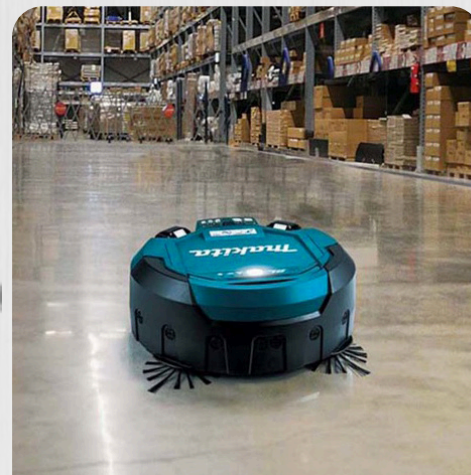

- 42L. TTG042 - 320315/D
- 75L. TTG075 - 320316/D

Vanaf 12⁹⁵ €

BORSTELVEEGMACHINE HAAGA

Borstelhoogteverstelling. Extra borstel voor fijn stof. Ergonomisch handvat. Storingsvrije werking zonder riemoverbrenging.

Haaga 477 : breedte 77cm. 2.860 m²/H.

Opvangbak 50L

Haaga 497 : breedte 97cm. 3.600 m²/H.

Opvangbak 50L

307116-117/D

575⁰⁰
€

KÄRCHER

HANDVEEGMACHINE S 4

Afvalcontainer van 38L, twee zijborstels en 860 mm veegbreedte: de S 6 Twin veegmachine met toepassingsmogelijkheden voor het hele jaar. Ideaal voor grotere en bredere oppervlakken.

11518866

1074⁰
€

809⁰⁰
€

ROBOTSTOFZUIGER DRC200Z

18V. 500W. Inhoud opvangbak 2,5L. Rijsnelheid 1,0 km/h. Zonder accu en lader. 309265/D

ECO CLEANER

Krachtig, universeel reinigingsmiddel en 100% biologisch afbreekbaar. Het verwijdert de meest hardnekkige industriële vervuilingen van praktisch elk oppervlak, zoals vloeren, muren, tegels, machines, keukens, enz.