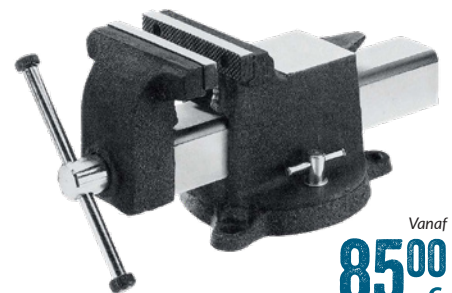

Aluminiumprofiel 66,8 x 30mm, 2 verticale libellen en 1 horizontale. Schokbestendige uiteinden. Precisie 0,05mm/m. 0,029° = 0,5mm/m.
337210/S

Vanaf
~~-34⁰⁴-~~
28⁹³ €

60cm.	372110/S	-34⁰⁴-	€ 28 ⁹³
80cm.	372111/S	-39⁵⁰-	€ 33 ⁵⁸
100cm.	372112/S	-44⁸⁷-	€ 38 ¹⁴
120cm.	372113/S	-49⁵⁰-	€ 42 ⁰⁷
180cm.	372114/S	-66⁸⁵-	€ 56 ⁸²

**PRO
PROMO**

WATERPOMPTANG 250MM

Snel vast- of losdraaien van moeren en bouten met behulp van een ratel, zoals bij een lichte opening van de handgrepen.
337900/S

~~-47³⁵-~~
40²⁵ €

Vanaf
85⁰⁰ €

DRAAIBARE BANKSCHROEF 360° 45212