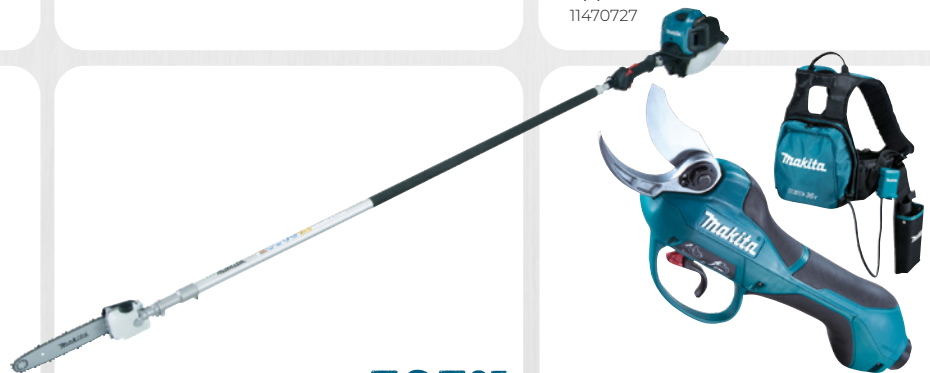

**ASPEN 4 "PROPERE"
BRANDSTOF VOOR 4T-MOTOREN**

5L
690623/D

Makita

585⁹⁵ €

**TELESCOPISCHE
STOKKETINGZAAG MM4**

Op benzine. 392cm 25cm zwaardlengte.
10315045

Makita

908²⁶ €