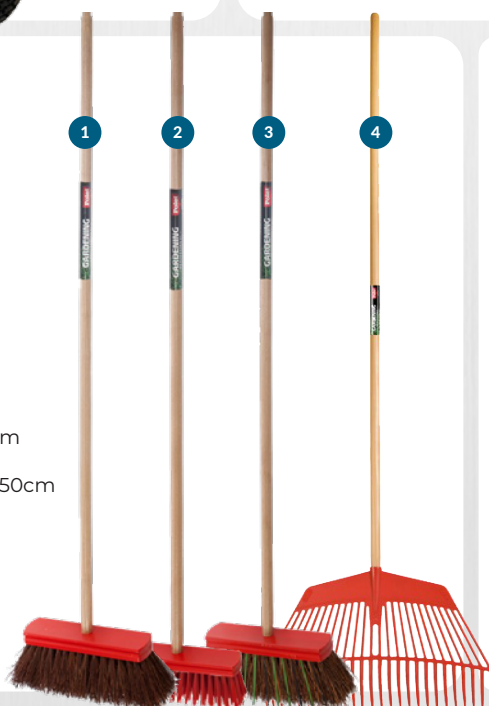

BLADHARK

24²⁰

4 26 tanden 60cm steel es 150cm
10035262

Polet

GORILLA TUBTRUG

Polyvalente mand of kuip. Vervaardigd uit soepele kunststof, 100% zuivere polyethyleen. Vorst en UV-bestendig. Draagkracht tot 250kg. Ook verkrijgbaar in 14-26-75l.

- 42L. TTG042 - 320315/D
- 75L. TTG075 - 320316/D

Vanaf 12⁹⁵ €