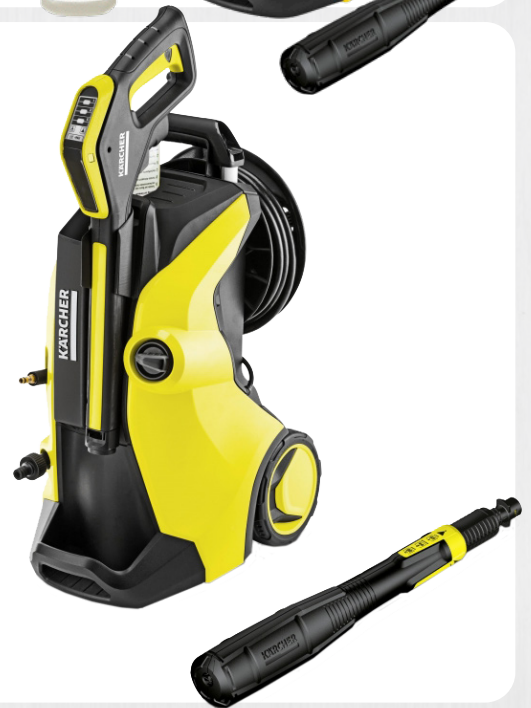

**HOGEDRUKREINIGER
K 5 PREMIUM FULL
CONTROL PLUS**

2100W 20 - max. 145 / 2 -
max. 14,5 bar/MPa, max.
500l/u, 40m²/u, 2,1kW
10585398

217³⁵ €

ALTRAD
BENELUX

**LANDBOUW KRIIWAGEN
GV27LM0PB**

170L, PE bak, onderstel vuurverzinkt, kip-
en steunbeugel, stijlplaatjes, PP velg, 2 ply.
306820/D

243⁸⁰ €

ALTRAD
BENELUX

LANDBOUWKRIIWAGEN 170L

Bak in polyethyleen. Gegalvaniseerd
chassis, bumpers, 2 wielen, velgen in
polypropyleen.
304523/D