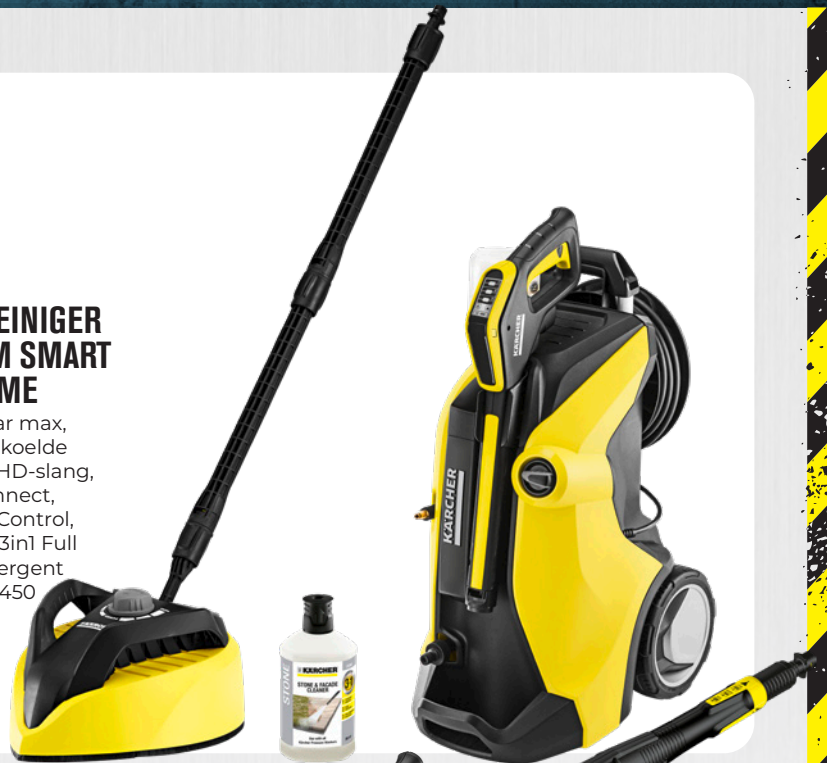

Makita

ELEKTRISCHE HEGGENSCHAAR

670W 75cm, krachtige professionele
heggenchaar
10314777

428⁹³ €

Makita

HEGGENSCHAAR 2-TAKT

22,2CC 75cm, lichte, geluidsarme en
comfortabele tweetaktheggenchaar
10314866

603²⁵ €

KÄRCHER

**HOGEDRUKREINIGER
K 7 PREMIUM SMART
CONTROL HOME**

3000W 20-180 bar max,
600L/u - watergekoelde
motor, incl. 10m HD-slang,
haspel, quick connect,
spuitpistool Full Control,
vuilvrees en lans 3in1 Full
Control Plus, detergent
Steen 1L, T-racer 450
307529/D